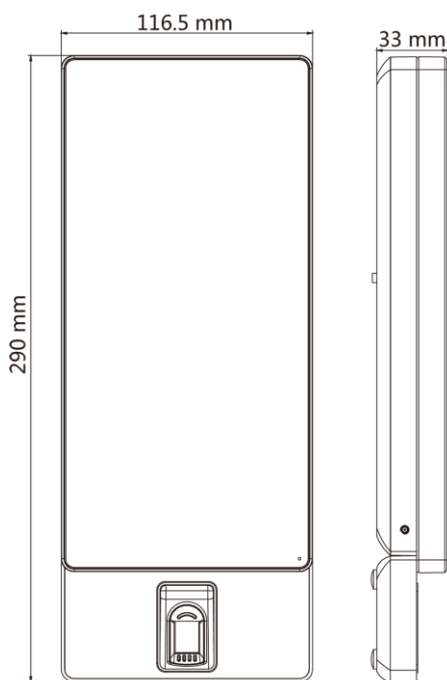

Geral	
Luz suplementar	Luz branca e luz IR
Método de conexão da energia	Conector de 2 pinos
Alimentação	12 VDC/2 A
Temperatura de trabalho	-30 °C a 60 °C
Umidade de trabalho	10 a 90% (Sem condensação)
Dimensões	290 mm × 116.5 mm × 33 mm
Ambiente de aplicação	Interno
Índice de proteção	IP65
Instalação	Superfície/Parede
Linguagem	Inglês, espanhol (América do Sul), árabe, tailandês, indonésio, russo, vietnamita, Português (Brasil)
Software recomendado	Hik-ProConnect e/ou HikCentral Professional

▪ Modelos

DS-K1T671MF-L e DS-K1TM-L (sem impressão digital)

▪ Dimensões

Com módulo de impressão digital