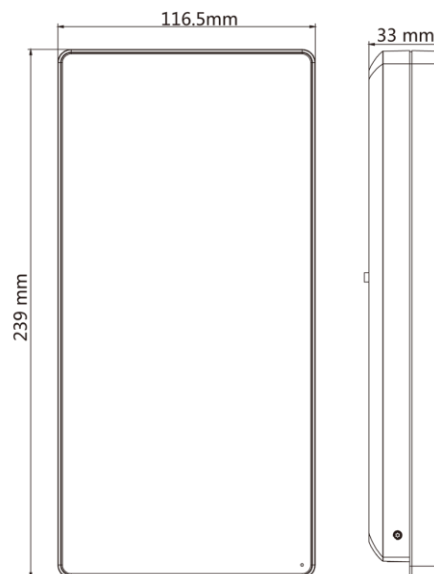

Geral	
Luz suplementar	Luz branca e luz IR
Método de conexão da energia	Conector de 2 pinos
Alimentação	12 VDC/2 A
Temperatura de trabalho	-30 °C a 60 °C
Umidade de trabalho	10 a 90% (Sem condensação)
Dimensões	290 mm × 116.5 mm × 33 mm
Ambiente de aplicação	Interno
Índice de proteção	IP65
Instalação	Superfície/Parede
Linguagem	Inglês, espanhol (América do Sul), árabe, tailandês, indonésio, russo, vietnamita, Português (Brasil)
Software recomendado	Hik-ProConnect e/ou HikCentral Professional

▪ Modelos

DS-K1T671MF-L e DS-K1TM-L (sem impressão digital)

▪ Dimensões

Com módulo de impressão digital

Sem módulo de impressão digital

☐ **Acessórios**

☐ **Opcional**

<p>DS-KAB671-B Pedestal</p>	<p>DS-KAB671-P1 Pedestal</p>	<p>DS-KAB671-S Capa protetora</p>	<p>DS-KAB671-S Capa protetora</p>	<p>DS-K3H4411-120 Torniquete</p>
				
<p>DS-K3H4410-120 Torniquete</p>	<p>DS-KAB671-B Pedestal</p>			
				